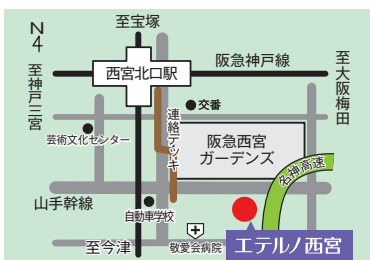

エテルノはSTACIAカード優待施設です

1 葬儀基本プラン **15%割引**

適用範囲 カード名義人が喪主の場合

2 **Sポイント進呈**

葬儀基本プラン200円(税別)ごとに1ポイント進呈

適用範囲 カード名義人が故人の二親等以内または喪主の場合

3 **エテルノ倶楽部入会金無料**

適用範囲 カード名義人がご入会の場合

※詳細はお問い合わせください。

エテルノ西宮

エテルノ小野原

各種ご法要承ります

忌明け法要、年忌法要などのお集まりにぜひご利用ください。

会館使用料：22,000円(税込)

⇒エテルノ倶楽部会員の方は**無料**

料金プラン：55,000円(税込)～

※エテルノ西宮

葬祭サービス「エテルノ」へのお問い合わせ

☎ **0120-01-3242**

24時間・年中無休

エテルノ西宮

西宮市高畑町2-25
(阪急西宮北口駅から徒歩約7分)

エテルノ鳴尾武庫川

西宮市小松西町2-6-52(阪神鳴尾・武庫川女子大前駅から徒歩約6分・武庫川駅から徒歩約7分)

エテルノ仁川

宝塚市仁川北2-1-24
(阪急仁川駅から徒歩約7分)

エテルノ池田

池田市綾羽2-5-16
(阪急池田駅からバス5分「五月山公園・大広寺」下車)

エテルノ阪急千里

吹田市古江台6-1-50(阪急山田駅から徒歩約6分・大阪モノレール山田駅から徒歩約4分)

エテルノ小野原

茨木市西豊川町12-3
(大阪モノレール豊川駅から徒歩約2分)