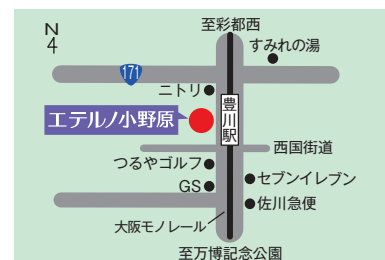

※エテルノ西宮

葬祭サービス「エテルノ」へのお問い合わせ

☎ **0120-01-3242**

24時間・年中無休

エテルノ西宮

西宮市高畑町2-25
(阪急西宮北口駅から徒歩約7分)

エテルノ鳴尾武庫川

西宮市小松西町2-6-52(阪神鳴尾・武庫川女子大前駅から徒歩約6分・武庫川駅から徒歩約7分)

エテルノ仁川

宝塚市仁川北2-1-24
(阪急仁川駅から徒歩約7分)

エテルノ池田

池田市綾羽2-5-16
(阪急池田駅からバス5分「五月山公園・大広寺」下車)

エテルノ阪急千里

吹田市古江台6-1-50(阪急山田駅から徒歩約6分・大阪モノレール山田駅から徒歩約4分)

エテルノ小野原

茨木市西豊川町12-3
(大阪モノレール豊川駅から徒歩約2分)