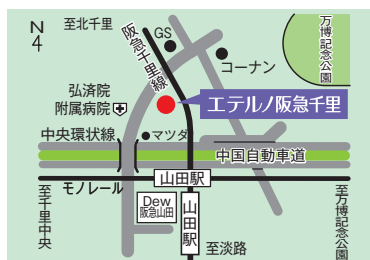

※詳細はお問い合わせください。

エテルノ西宮

エテルノ小野原

各種ご法要承ります

忌明け法要、年忌法要などのお集まりにぜひご利用ください。

会館使用料：22,000円(税込)

⇒エテルノ倶楽部会員の方は**無料**

料金プラン：55,000円(税込)～

※エテルノ西宮

葬祭サービス「エテルノ」へのお問い合わせ

☎ **0120-01-3242**

24時間・年中無休

エテルノ西宮

西宮市高畑町2-25
(阪急西宮北口駅から徒歩約7分)

エテルノ鳴尾武庫川

西宮市小松西町2-6-52(阪神鳴尾・武庫川女子大前駅から徒歩約6分・武庫川駅から徒歩約7分)

エテルノ仁川

宝塚市仁川北2-1-24
(阪急仁川駅から徒歩約7分)

エテルノ池田

池田市綾羽2-5-16
(阪急池田駅からバス5分「五月山公園・大広寺」下車)

エテルノ阪急千里

吹田市古江台6-1-50(阪急山田駅から徒歩約6分・大阪モノレール山田駅から徒歩約4分)

エテルノ小野原

茨木市西豊川町12-3
(大阪モノレール豊川駅から徒歩約2分)