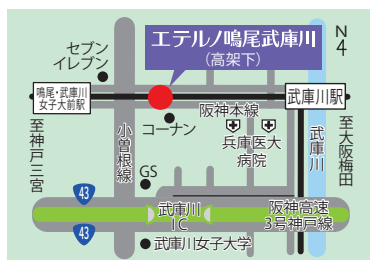

※詳細はお問い合わせください。

エテルノ西宮

エテルノ小野原

各種ご法要承ります

忌明け法要、年忌法要などのお集まりにぜひご利用ください。

会館使用料：22,000円(税込)

⇒エテルノ倶楽部会員の方は**無料**

料金プラン：55,000円(税込)～

※エテルノ西宮

葬祭サービス「エテルノ」へのお問い合わせ

☎ **0120-01-3242**

24時間・年中無休

エテルノ西宮

西宮市高畑町2-25
(阪急西宮北口駅から徒歩約7分)

エテルノ鳴尾武庫川

西宮市小松西町2-6-52(阪神鳴尾・武庫川女子大前駅から徒歩約6分・武庫川駅から徒歩約7分)

エテルノ仁川

宝塚市仁川北2-1-24
(阪急仁川駅から徒歩約7分)

エテルノ池田

池田市綾羽2-5-16
(阪急池田駅からバス5分「五月山公園・大広寺」下車)

エテルノ阪急千里

吹田市古江台6-1-50(阪急山田駅から徒歩約6分・大阪モノレール山田駅から徒歩約4分)

エテルノ小野原

茨木市西豊川町12-3
(大阪モノレール豊川駅から徒歩約2分)