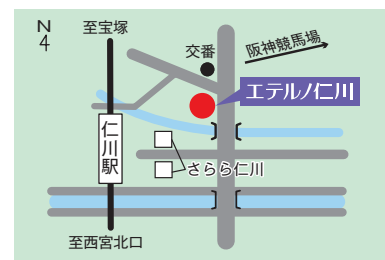

※詳細はお問い合わせください。

エテルノ西宮

エテルノ小野原

各種ご法要承ります

忌明け法要、年忌法要などのお集まりにぜひご利用ください。

会館使用料：22,000円(税込)

⇒エテルノ倶楽部会員の方は**無料**

料金プラン：55,000円(税込)～

※エテルノ西宮

葬祭サービス「エテルノ」へのお問い合わせ

☎ **0120-01-3242**

24時間・年中無休

エテルノ西宮

西宮市高畑町2-25
(阪急西宮北口駅から徒歩約7分)

エテルノ鳴尾武庫川

西宮市小松西町2-6-52(阪神鳴尾・武庫川女子大前駅から徒歩約6分・武庫川駅から徒歩約7分)

エテルノ仁川

宝塚市仁川北2-1-24
(阪急仁川駅から徒歩約7分)

エテルノ池田

池田市綾羽2-5-16
(阪急池田駅からバス5分「五月山公園・大広寺」下車)

エテルノ阪急千里

吹田市古江台6-1-50(阪急山田駅から徒歩約6分・大阪モノレール山田駅から徒歩約4分)

エテルノ小野原

茨木市西豊川町12-3
(大阪モノレール豊川駅から徒歩約2分)