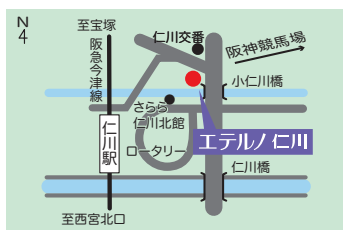

手洗い・うがい

検温

マスクの着用

身体的距離の確保

葬祭サービス「エテルノ」へのお問い合わせ

☎ **0120-01-3242**

24時間・年中無休

便利な阪急の葬祭会館はこちら

エテルノ 西宮

西宮市高畑町2-25
(阪急西宮北口駅から徒歩約7分)
TEL.0798-66-6622

エテルノ 仁川

宝塚市仁川北2-1-24
(阪急仁川駅から徒歩約3分)
TEL.0798-51-0983

エテルノ 池田

池田市綾羽2-5-16
(阪急池田駅からバス5分「五月山公園・大広寺」下車)
TEL.072-750-1333

エテルノ 阪急千里

吹田市古江台6-1-50(阪急山田駅から徒歩約6分・大阪モノレール山田駅から徒歩約4分)
TEL.06-6836-6988