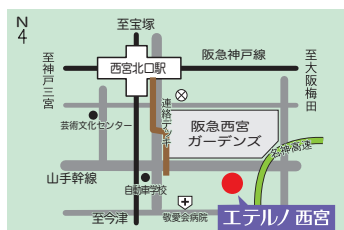

- 式場では座席間隔確保のため、定員数の制限を行っております(通常定員30席を15席にするなど)。多くの参列者数が見込まれる場合は、ソーシャルディスタンスの取りやすい大きな式場をご案内させていただきます。
- 持ち帰り可能なお弁当やお食事に代わるギフトのご用意もございます。
- 食事会場の座席は、対面を避け、間隔を空けてご案内しております。

感染症の防止対策に

取り組んでいます

アルコール消毒

定期的な換気

手洗い・うがい

検温

マスクの着用

身体的距離の確保

葬祭サービス「エテルノ」へのお問い合わせ

☎ **0120-01-3242**

24時間・年中無休

便利な阪急の葬祭会館はこちら

エテルノ 西宮

西宮市高畑町2-25
(阪急西宮北口駅から徒歩約7分)
TEL.0798-66-6622

エテルノ 仁川

宝塚市仁川北2-1-24
(阪急仁川駅から徒歩約3分)
TEL.0798-51-0983

エテルノ 池田

池田市綾羽2-5-16
(阪急池田駅からバス5分「五月山公園・大広寺」下車)
TEL.072-750-1333

エテルノ 阪急千里

吹田市古江台6-1-50(阪急山田駅から徒歩約6分・大阪モノレール山田駅から徒歩約4分)
TEL.06-6836-6988