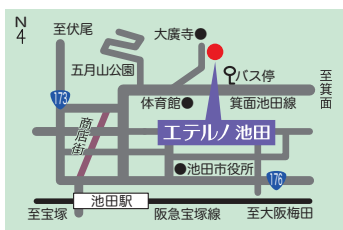

手洗い・うがい

検温

マスクの着用

身体的距離の確保

葬祭サービス「エテルノ」へのお問い合わせ

☎ **0120-01-3242**

24時間・年中無休

便利な阪急の葬祭会館はこちら

エテルノ 西宮

西宮市高畑町2-25
(阪急西宮北口駅から徒歩約7分)
TEL.0798-66-6622

エテルノ 仁川

宝塚市仁川北2-1-24
(阪急仁川駅から徒歩約3分)
TEL.0798-51-0983

エテルノ 池田

池田市綾羽2-5-16
(阪急池田駅からバス5分「五月山公園・大広寺」下車)
TEL.072-750-1333

エテルノ 阪急千里

吹田市古江台6-1-50(阪急山田駅から徒歩約6分・大阪モノレール山田駅から徒歩約4分)
TEL.06-6836-6988